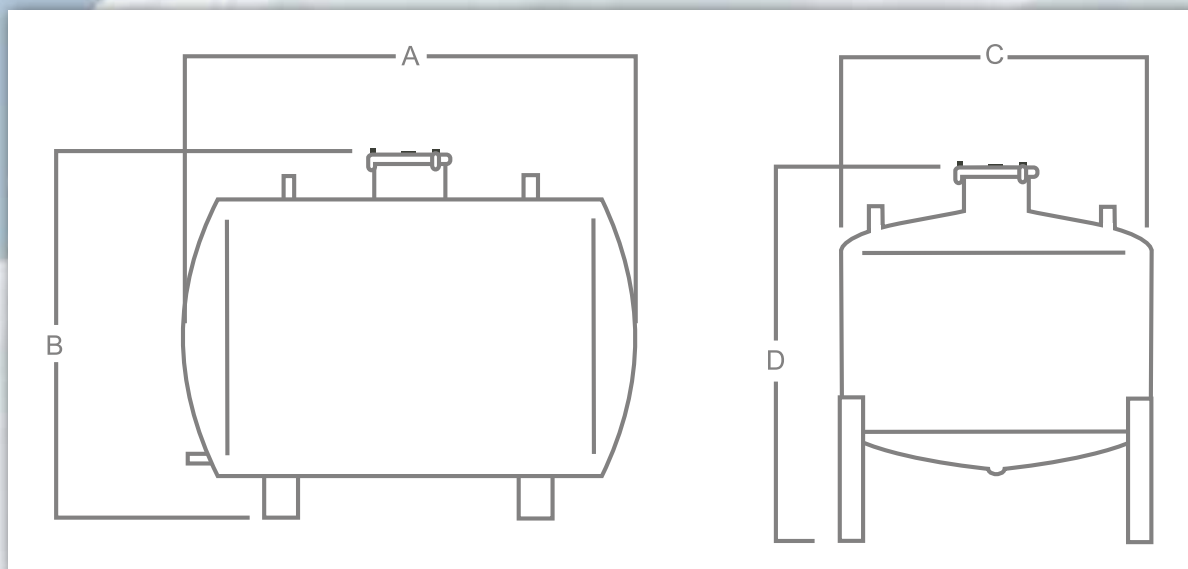

América N° 543 - San Miguel
 Santiago
 Fono: 511 2808 - Fono/Fax: 526 2926
 jcontreras@filtros.cl

Información Técnica

Fertilizador

FILTROS HP

DIMENSIONES

	CAPACIDAD	A	B	C	D
MODELO	LTS	mm.	mm.	mm.	mm.
2012	120	700	700	500	1000
3022	200	930	960	760	1200

DIF/PRES. ENTRADA SALIDA M.C.A.	CAPACIDAD DE ESTANQUE	
	120 LTS.	200 LTS.
	HRS	HRS
0,5	2 - 2 1/2	3 3/4 - 4 1/2
1	1 1/2 - 2	2 1/2 - 2 3/4
2	1 - 1 1/2	1 3/4 - 2 1/4
4	3/4 - 1 1/4	1 1/4 - 1 1/2